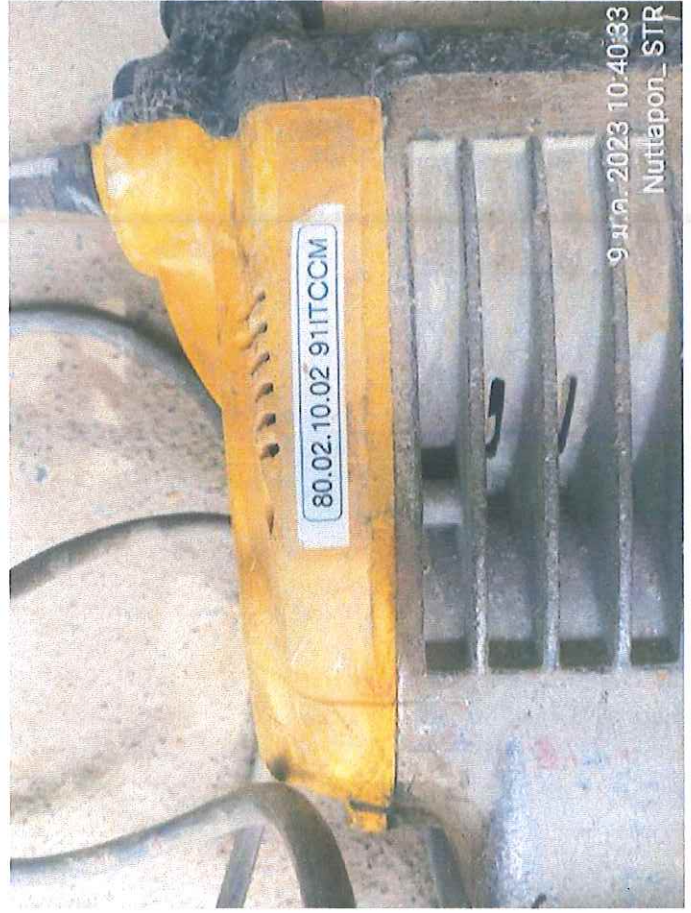

9 ж.п. 2023 10:39:43
Nuttapon_STR

9 ж.п. 2023 10:40:02
Nuttapon_STR

9 ж.п. 2023 10:40:28
Nuttapon_STR

9 ж.п. 2023 10:40:33
Nuttapon_STR

บริษัท นานาแมชชีนพาร์ท จำกัด (สาขา 2)

93/2 ถ.ศรีภูมิ ต.ศรีภูมิ อ.เมือง จ.เชียงใหม่ 50200

โทร. 086-4318405 , 053-287561 | Line@ : @nanascrew2

2/2

สินค้ารับซ่อม

NMP6601020

ม

วันที่รับซ่อม : ๑/๑/๒๕

ชื่อลูกค้า : บริษัท SMC เบอร์โทรศัพท์ : 063-2057329

ชื่อสินค้า : สลัก ยี่ห้อ : รุ่น :