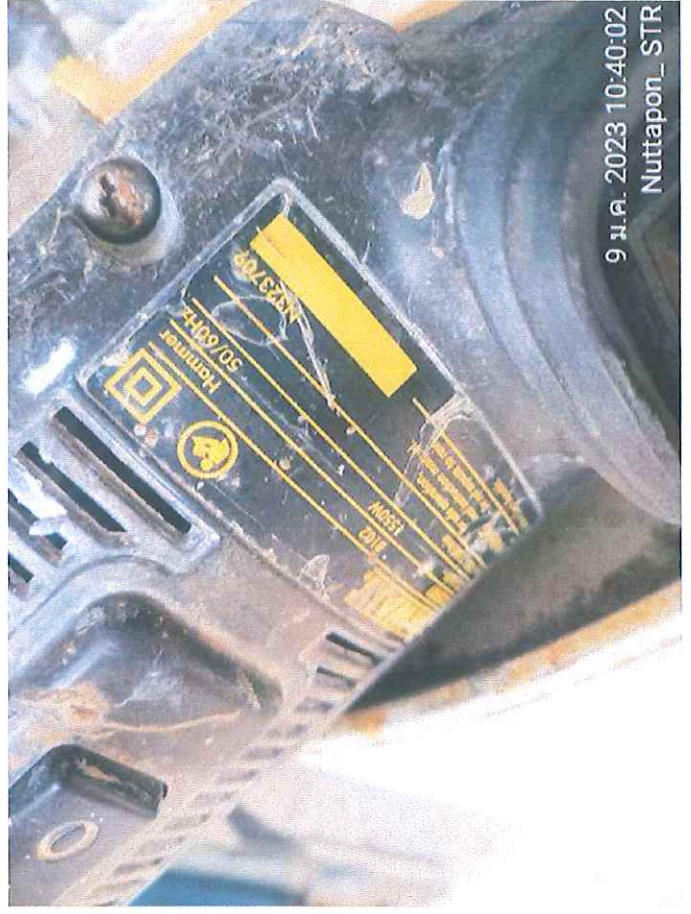

9 ж.п. 2023 10:39:43
Nuttapon_STR

9 ж.п. 2023 10:40:02
Nuttapon_STR